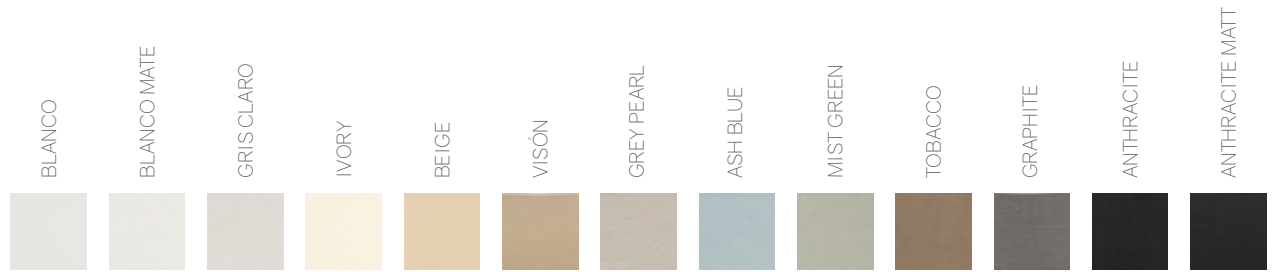

EQUIPE

COUNTRY

Country

Country Blanco, Anthracite
6,5 x 20 cm - 2 1/2" x 8" / 13,2 x 13,2 cm - 5" x 5"

COUNTRY

13,2x40 / 5"x16"

6,5x20
2 ½"x8"13,2x13,2
5"x5"

6,5x40 / 2 ½"x16"