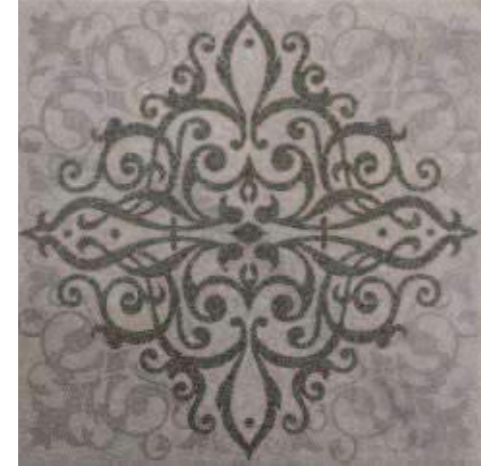

GT-170 / t02

GT-170 / t03

GT-170 / t04

GT-170 / t05

Decor Grey 400 x 400 mm

GT-171 / d01

Frieze Grey 400 x 70 mm

GT-171 / f01