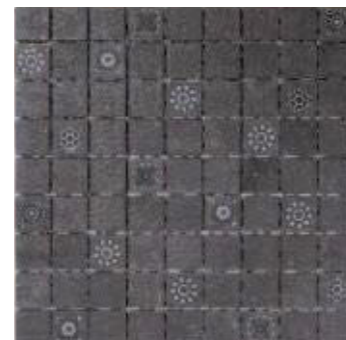

GT-172 / m02

Mosaic Dark Grey 300 x 300 mm

GT-173 / m02

Глазурованный матовый