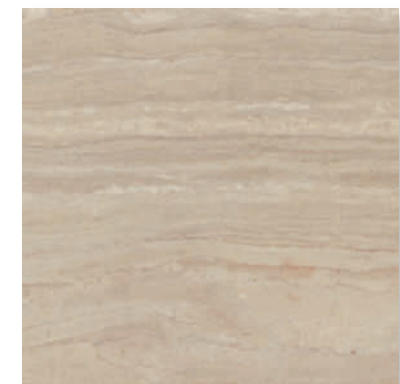

187290 Travertine Matt Rec-bis
60x60 cm./23.6"x23.6" M920
10 mm. de espesor/thickness (Clase 0/Class 0)

*Venta a cajas completas
*Sold per complete boxes