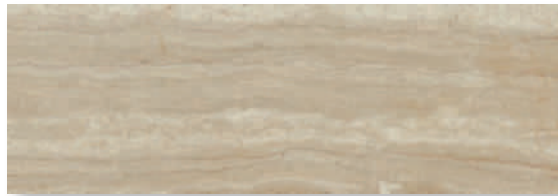

79 82 83 161

187307 Glory Travertine Gloss
29,5x90,1 cm./11.6"x35.5" M925
12 mm. de espesor/thickness

80