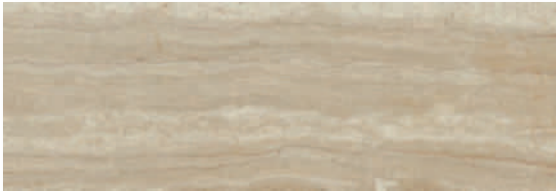

DUNE

187306 Lavabo Marvel Gold
50x38x13,3 cm./19.7"x15"x5.2" E650
17 mm. de espesor/thickness

187315 Suprema
29,5x90,1 cm./11.6"x35.5" D991
12 mm. de espesor/thickness

187307 Glory Travertine Gloss
29,5x90,1 cm./11.6"x35.5" M925
12 mm. de espesor/thickness