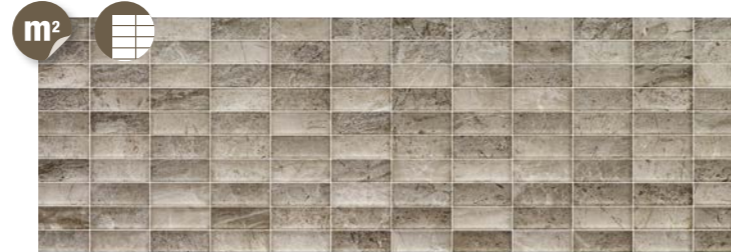

098

SU RETE
 MESH MOUNTED

MOSAICO WHITE **
 MM1030M 30x30 cm 11 7/8"x11 7/8"

329

ELEGANCE STRIATO RINASCIMENTO DECORO
 MM01DD 30x90 cm 11 7/8"x36"

120

VELVET LINE *
 MM1193 30x90 cm 11 7/8"x36"

098