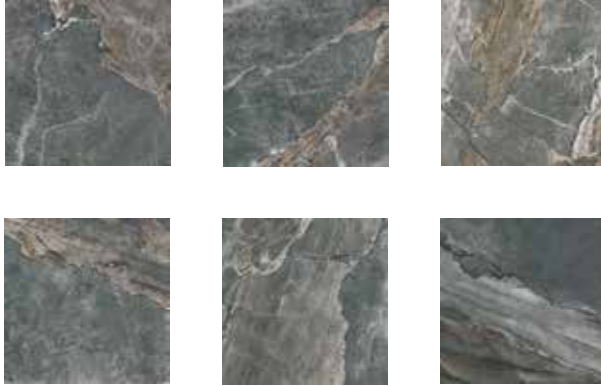

K-108

Dark Grey / Темно - серый
60 x 60 cm
30 x 60 cm
40 x 40 cm