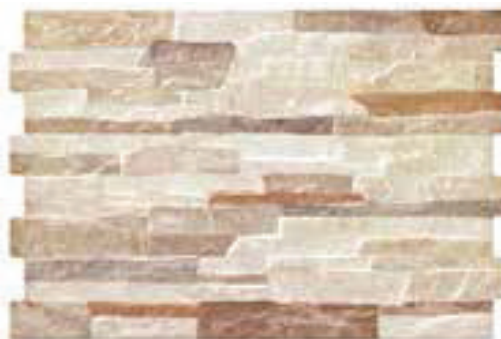

Brick

RED BODY TILES PASTA ROJA

34x50 13,6"x20"

Brick Musgo
34x50

Brick Mix
34x50

Brick Terra
34x50

34x50
13,6"x20"

	Pcs/box Pzas/Caja	Sqm/box M ² /Caja	Boxes/palet Cajas/Pallet	Sqm/palet M ² /Pallet	Kg/box Kg/Caja	Kg/Palet Kg/Pallet	
34x50	9	1,5	48	72	24,23	1.183	
25x50	10	1,70	48	81,60	23,67	1.156	