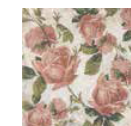

BASE DECOR

DECOR MIRAMONTE
20x20 (M-220) 8"x8"

PACKING LIST	MODELO	MEDIDAS	PIEZAS / CAJA	PIEZAS / M²	CAJA / PALLET	PESO / M²	PESO / PIEZA	PESO / CAJA	M² / PALLET	PESO / PALLET	VENTA
	BASES / BASE DECOR	20 x 20 - 8" x 8"	25	25	100	13,75	0,55	13,75	100	1.375	M²
	MOLDURA	5 x 20 - 2" x 8"	38	-	92	-	0,16	6	-	-	PIEZA
	TORELO	3 x 20 - 1" x 8"	80	-	92	-	0,09	7,2	-	-	PIEZA