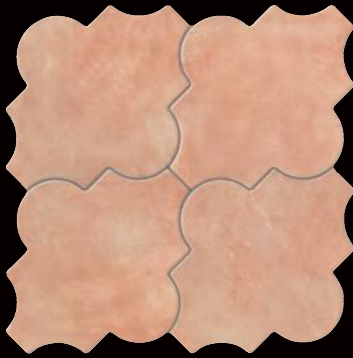

serie **ETERNITY** 45 x 45

Pasta Roja
STONEWEAR

ETERNITY HAYA · 45 x 45 cm K · 05

ETERNITY DECO GRIS · 45 x 45 cm K · 05

ETERNITY ONICE · 45 x 45 cm K · 05

ETERNITY COTTO · 45 x 45 cm K · 05

ETERNITY ROBLE · 45 x 45 cm K · 05

ETERNITY STONE · 45 x 45 cm K · 05

ETERNITY CEMENTO · 45 x 45 cm K · 05

ETERNITY COLOR · 45 x 45 cm K · 05

ETERNITY AZUL · 45 x 45 cm K · 05

ETERNITY DECOR · 45 x 45 cm K · 05

Eternity Cotto 45x45 · Eternity Azul 45x45