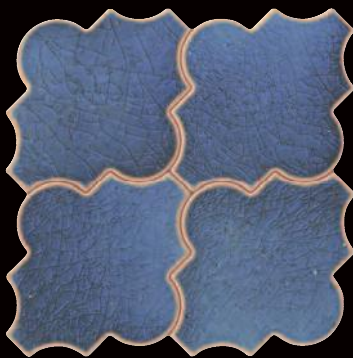

serie **ETERNITY** 45 x 45

Pasta Roja
STONEWEAR

ETERNITY HAYA · 45 x 45 cm K · 05

ETERNITY DECO GRIS · 45 x 45 cm K · 05

ETERNITY ONICE · 45 x 45 cm K · 05

ETERNITY COTTO · 45 x 45 cm K · 05

ETERNITY ROBLE · 45 x 45 cm K · 05

ETERNITY STONE · 45 x 45 cm K · 05

ETERNITY CEMENTO · 45 x 45 cm K · 05

ETERNITY COLOR · 45 x 45 cm K · 05

ETERNITY AZUL · 45 x 45 cm K · 05

ETERNITY DECOR · 45 x 45 cm K · 05

Eternity Cotto 45x45 · Eternity Azul 45x45