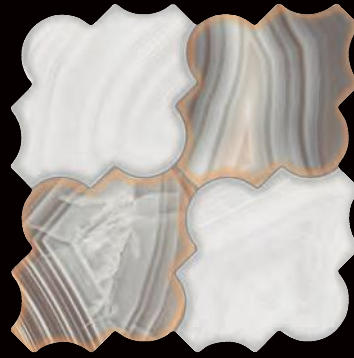

serie **ETERNITY** 45 x 45

Pasta Roja
STONEWEAR

ETERNITY HAYA · 45 x 45 cm K · 05

ETERNITY DECO GRIS · 45 x 45 cm K · 05

ETERNITY ONICE · 45 x 45 cm K · 05

ETERNITY COTTO · 45 x 45 cm K · 05

ETERNITY ROBLE · 45 x 45 cm K · 05

ETERNITY STONE · 45 x 45 cm K · 05

ETERNITY CEMENTO · 45 x 45 cm K · 05

ETERNITY COLOR · 45 x 45 cm K · 05

ETERNITY AZUL · 45 x 45 cm K · 05

ETERNITY DECOR · 45 x 45 cm K · 05

Eternity Cotto 45x45 · Eternity Azul 45x45