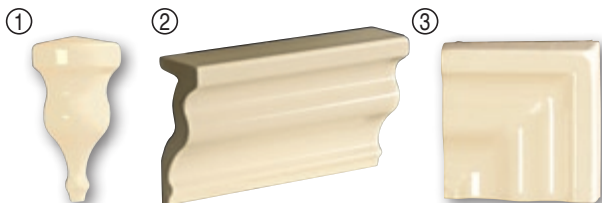

- ① SGU/DIA.CH Angolo Esterno Bordo Diamante Champagne 2x8
- ② BOR/DIA.CH Bordo Diamante Champagne 8x15
- ③ AS/DIA.CH Angolo Specchio Bordo Diamante Champagne 8x8