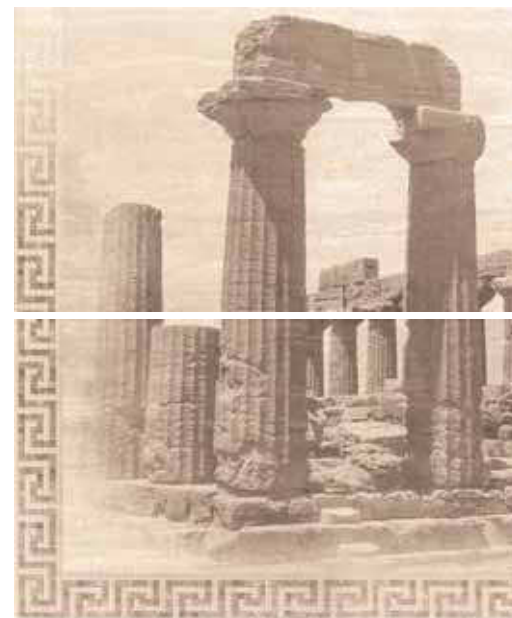

Itaka beige panno 04 600x1000