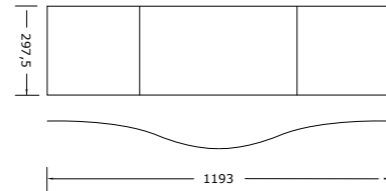

Cast Iron serie 30x120
(29,75 x 119,3 cm - 11.71" x 46.97")

Cast Iron oxidum natural 30x120 G-1492

3

Cast Iron serie 60x60
(59,55 x 59,55 cm - 23.45" x 23.45")

Cast Iron oxidum natural 60x60 G-1248

4

Cast Iron serie 30x60
(29,75 x 59,55 cm - 11.71" x 23.45")

Cast Iron oxidum natural 30x60 G-1202

SPECIAL SIZES / FORMATOS ESPECIALES

Cast Iron lista
(7,3 x 59,55 cm - 2.87" x 23.45")

Cast Iron oxidum natural lista 7,5x60 G-89

Cast Iron rodapié
(7,3 x 59,55 cm - 2.87" x 23.45")

CAST IRON oxidum

11 MM

SPECIAL PIECES / PIEZAS ESPECIALES

Cast Iron oxidum natural star
(58,80 x 59,55 cm - 23,15" x 23,45")

G-519

Cast Iron oxidum natural inside
(29,75 x 119,3 cm - 11,71" x 46,97")

G-1884

Cast Iron oxidum natural decor ramp 30x60
(29,75 x 59,55 cm - 11,71" x 23,45")

G-1822

Cast Iron oxidum natural mosaico 2,5x2,5
(29,75 x 29,75 cm - 11,71" x 11,71")

G-1708

cast iron oxidum natural mosaico 2,5x2,5 - forma white stuccato 60x60