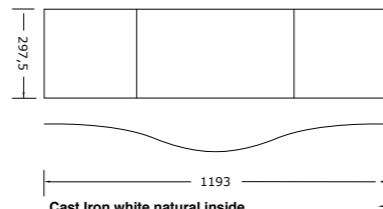

SPECIAL SIZES / FORMATOS ESPECIALES

Cast Iron lista
(7,3 x 59,55 cm - 2.87" x 23.45")

Cast Iron white natural lista 7,5x60 G-89

Cast Iron rodapié
(7,3 x 59,55 cm - 2.87" x 23.45")

Cast Iron white natural rodapié 7,5x60 G-91

11 MM

SPECIAL PIECES / PIEZAS ESPECIALES

Cast Iron white natural star
(58,80 x 59,55 cm - 23,15" x 23,45")

G-519

Cast Iron white natural decor ramp 30x60
(29,75 x 59,55 cm - 11,71" x 23,45")

G-1822

Cast Iron white natural inside
(29,75 x 119,3 cm - 11,71" x 46,97")