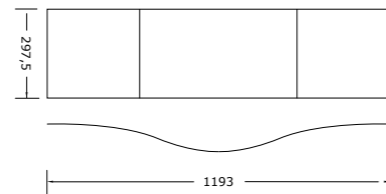

Cast Iron black natural inside
(29,75 x 119,3 cm - 11,71" x 46,97")
G-1884