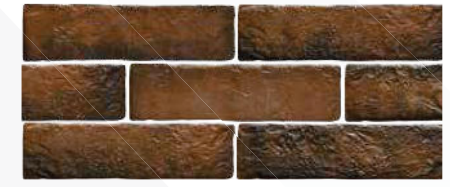

MURALLA SEGOVIA & LOGROÑO

MURALLA MEZQUITA

WALL TILE | REVESTIMIENTO | НАСТЕННАЯ ПЛИТКА | FLOOR TILE | PAVIMENTO | НАПОЛЬНАЯ ПЛИТКА | PORCELAIN TILE | PORCELANICO | КЕРАМОГРАНИТ |

MURALLA LUGO  
7,5X28 MPB100

MURALLA ORENSE  
7,5X28 MPB100

MURALLA SEGOVIA  
7,5X28 MPB100

MURALLA LOGROÑO  
7,5X28 MPB100

MURALLA LEÓN  
7,5X28 MPB100

MURALLA MEZQUITA  
7,5X28 MPB100

MURALLA GRANADA  
7,5X28 MPB100

MURALLA CORDOBA  
7,5X28 MPB100

MURALLA SORIA  
7,5X28 MPB100

MPP100  
CORNER PIECE  
\* AVAILABLE IN ALL COLOURS

**PACKING**

Formato	Peso / Pieza / Weight / Tile	Kg neto / Caja / Kg net / Box	Kg bruto / Caja / Kg gross / Box	Kg Neto / Palet / Kg Net / Pallet	Kg bruto / Palet / Kg gross / Pallet	Kg / Palet vacío / Kg / Empty pallet	Piezas / Caja / Kg / Empty box	Piezas / Caja / Tiles / Box	Cajas / Palet / Box / Pallet	Piezas / Palet / Tiles / Pallet	m <sup>2</sup> / Caja / Sqm / Box	m <sup>2</sup> / Pieza / Sqm / Tile	m <sup>2</sup> / Palet / Sqm / Pallet
Base 7,5x28	0,383	18,38	18,49	1.194,7	1.226,85	25	0,11	48	65	3.120	1,01	0,021	65,65
Corner piece	0,375	11,63	11,81	348,9	379,30	25	0,18	31	30	930	-	0,021	-