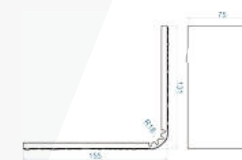

MURALLA ORENSE  
7,5X28 MPB100

MURALLA SEGOVIA  
7,5X28 MPB100

MURALLA LOGROÑO  
7,5X28 MPB100

MURALLA LEÓN  
7,5X28 MPB100

MURALLA MEZQUITA  
7,5X28 MPB100

MURALLA GRANADA  
7,5X28 MPB100

MURALLA CORDOBA  
7,5X28 MPB100

MURALLA SORIA  
7,5X28 MPB100

MPP100  
CORNER PIECE  
\* AVAILABLE IN ALL COLOURS

**PACKING**

Formato	Peso / Pieza / Weight / Tile	Kg neto / Caja / Kg net / Box	Kg bruto / Caja / Kg gross / Box	Kg Neto / Palet / Kg Net / Pallet	Kg bruto / Palet / Kg gross / Pallet	Kg / Palet vacío / Kg / Empty pallet	Piezas / Caja / Kg / Empty box	Piezas / Caja / Tiles / Box	Cajas / Palet / Box / Pallet	Piezas / Palet / Tiles / Pallet	m <sup>2</sup> / Caja / Sqm / Box	m <sup>2</sup> / Pieza / Sqm / Tile	m <sup>2</sup> / Palet / Sqm / Pallet
Base 7,5x28	0,383	18,38	18,49	1.194,7	1.226,85	25	0,11	48	65	3.120	1,01	0,021	65,65
Corner piece	0,375	11,63	11,81	348,9	379,30	25	0,18	31	30	930	-	0,021	-