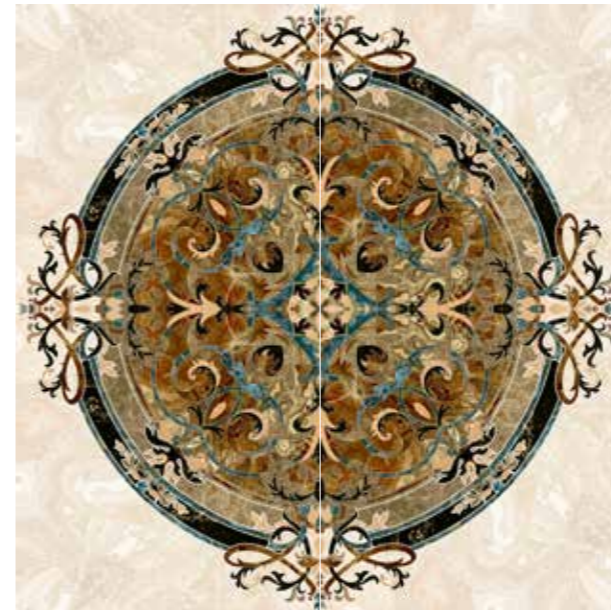

4 PIECES COMPOSITION. COMPOSICIÓN 4 PIEZAS.