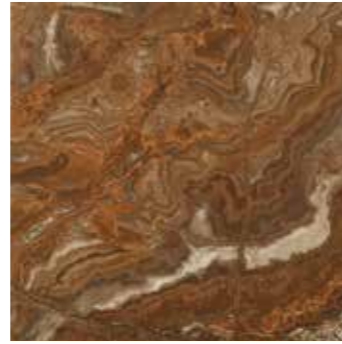

Agate Rosso Pulido*
44,63 x 44,63 cm

G-3330