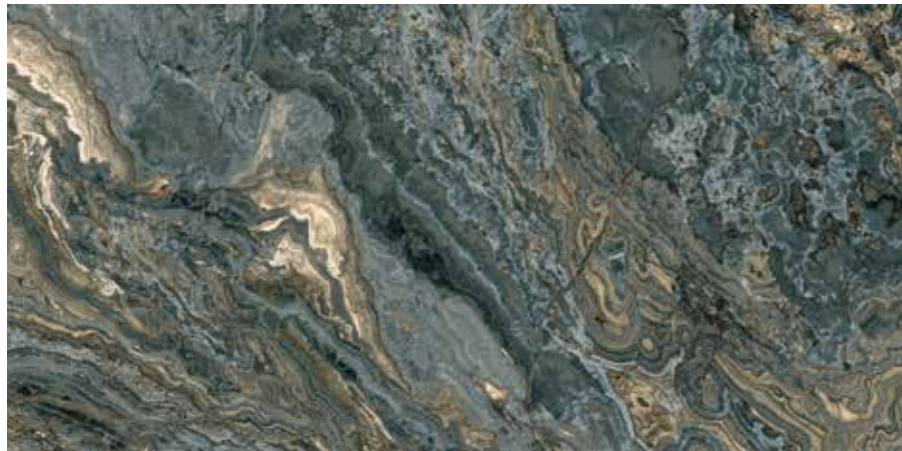

Agate Blue Pulido*
44,63 x 44,63 cm

G-3330

Agate Blue Centro Pulido- 4**
44,63 x 44,63 cm

G-2155

**price per piece.
precio por pieza, pack 4 piezas

Agate Blue Pulido B*
59,55 x 119,3 cm

G-3506

Agate Blue Pulido Rodapié 45
7,3 x 44,63 cm